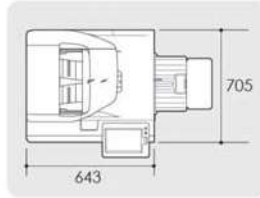

bizhub C360

W643×D705×H1154

36 枚/分 **36** 枚/分

コピー **ファックス**
プリント **スキャン**

- 最大消費電力:1.5KW以下
(フルオプション時)
- 重量:約143kg

プロッター

iPF605L

5 colors **A1** ノビ **33** 秒 A1/黒画 **44** 秒 A1/標準 **2400** × **1200** dpi

W977×D670×H344

オプション
専用スタンド
付属品一式

- iPF605L 専用インク 
- インクカートリッジ【5色セット】
- PFI インク【MBK】(2本セット)
- PFI インク【BK】
- PFI インク【C】
- PFI インク【M】
- PFI インク【Y】

ジアゾコピー

ジアゾコピー A1

W977×D670×H344

- 複写幅:660mm(A1版タテ)、長尺(10mまで)
- 現像方式:SD現像方式
- 備考:
 - 自動原稿安全機構
 - 自動分離解除機構
 - 自動排紙選択機構
 - 原稿種類スイッチ
 - 現像液補給表示
 - ポンプ循環方式
 - ワンタッチ0復帰3桁カウンター