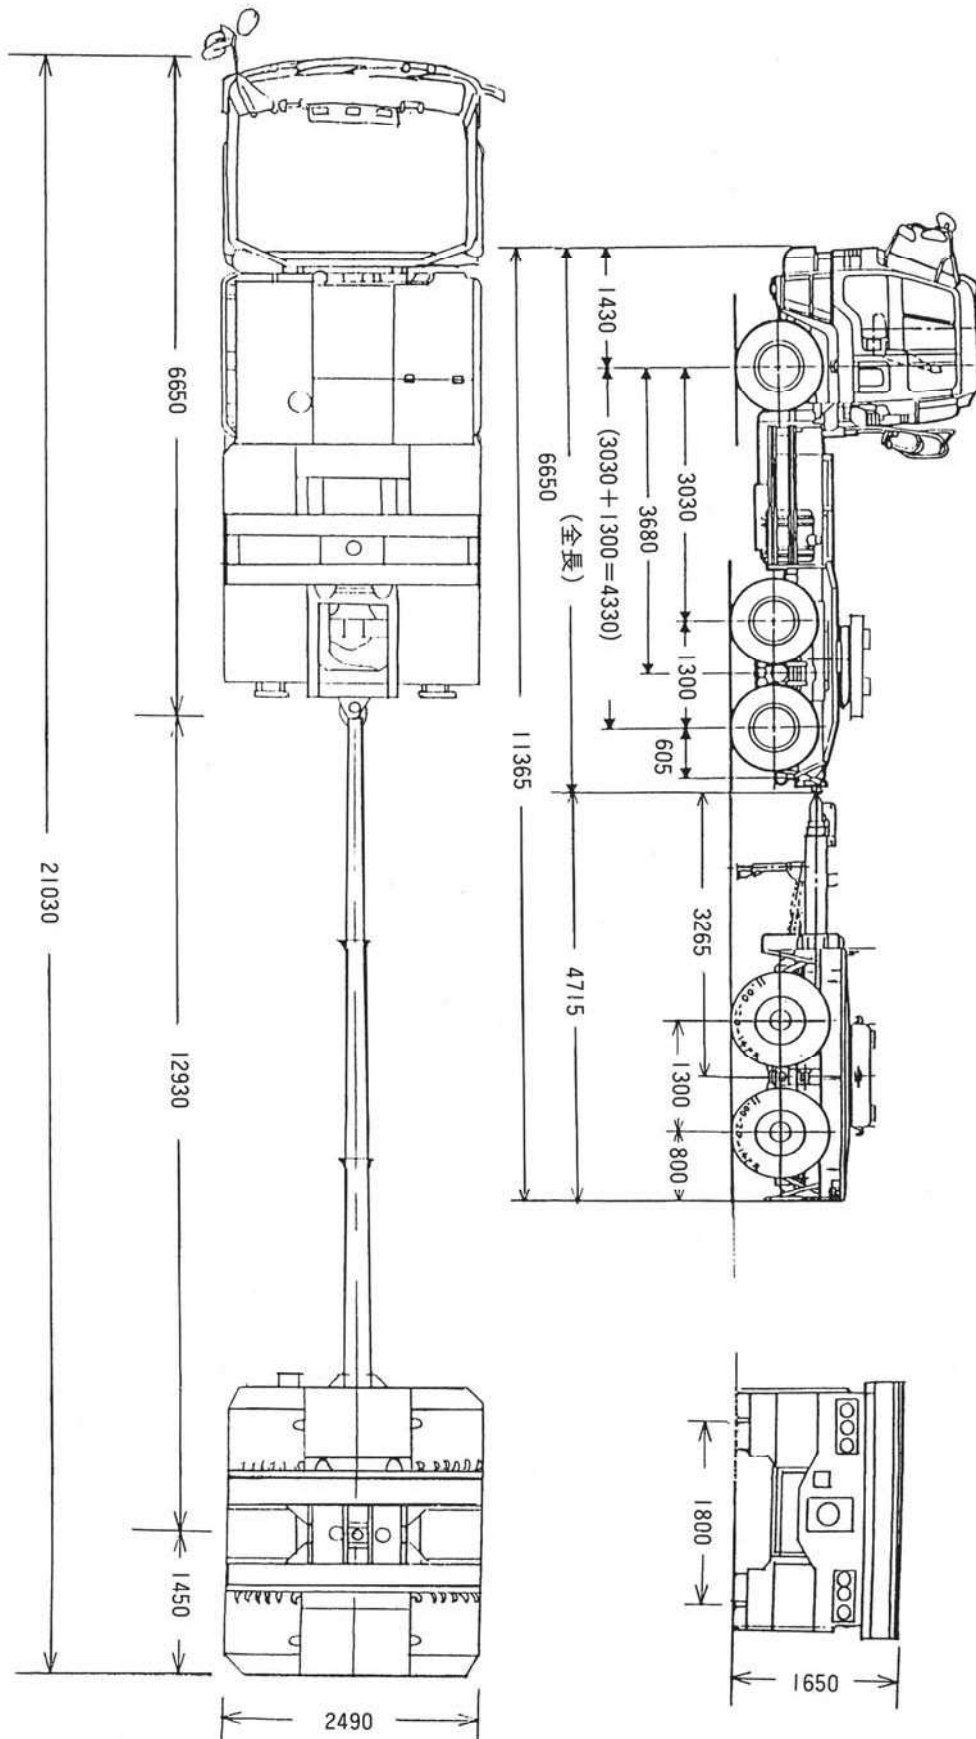

【ポールトレーラ】

直角旋回軌跡図

トラクタ	いすゞ	E-EXZ72J
ポールトレーラ	ユソーキ	YPF202NA
トラクタ最小回転半径	: 6600mm	
ポールトレーラ全幅	: 2490 mm	
連結全長	: 19855 mm	
所占有幅	: 10600 mm	
所要道路幅	: 9300 mm	