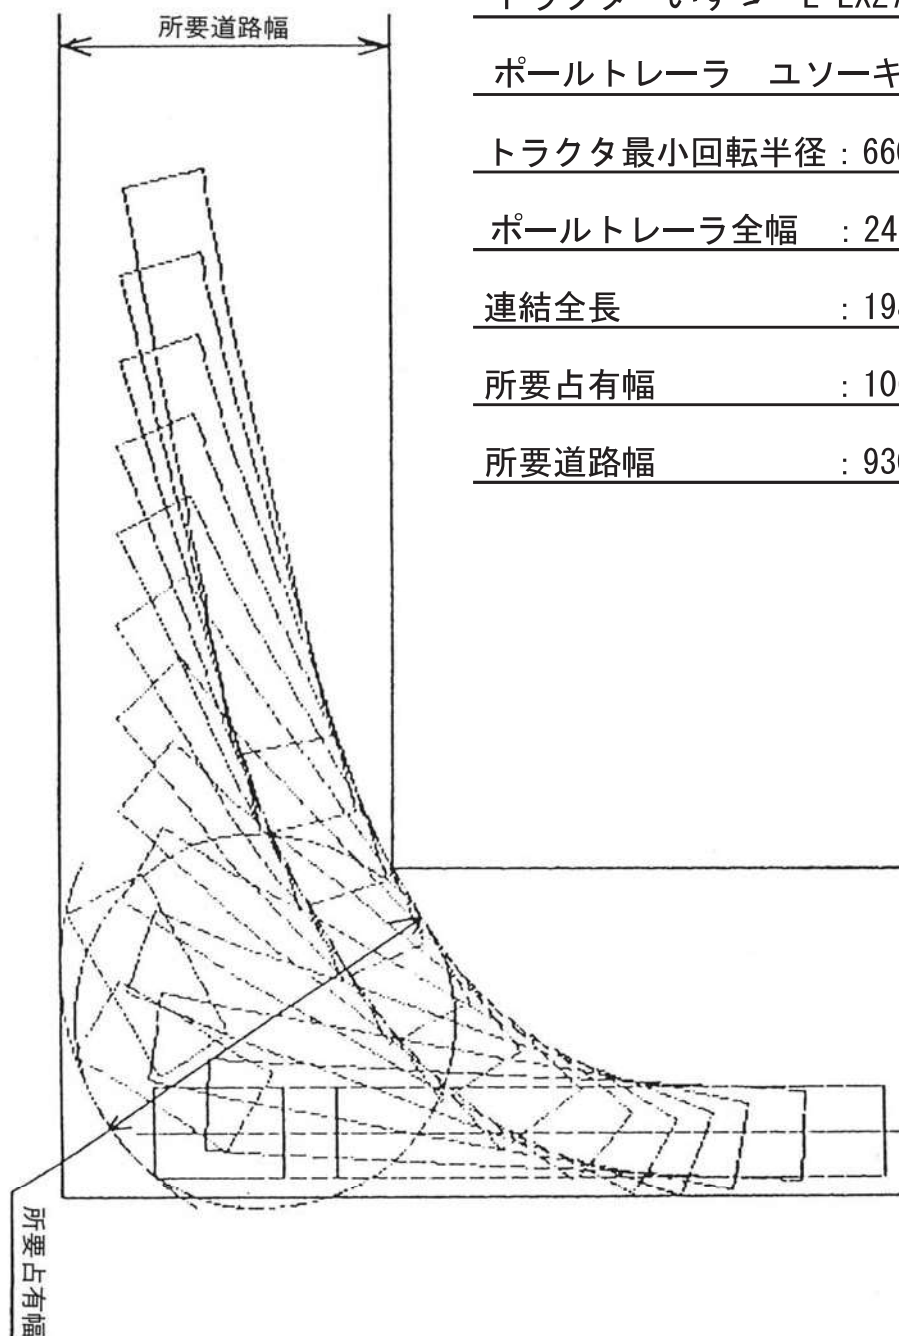

【ポールトレーラ】

直角旋回軌跡図

トラクタ	いすゞ	E-EXZ72J
ポールトレーラ	ユソーキ	YPF202NA
トラクタ最小回転半径	: 6600mm	
ポールトレーラ全幅	: 2490 mm	
連結全長	: 19855 mm	
所占有幅	: 10600 mm	
所要道路幅	: 9300 mm	